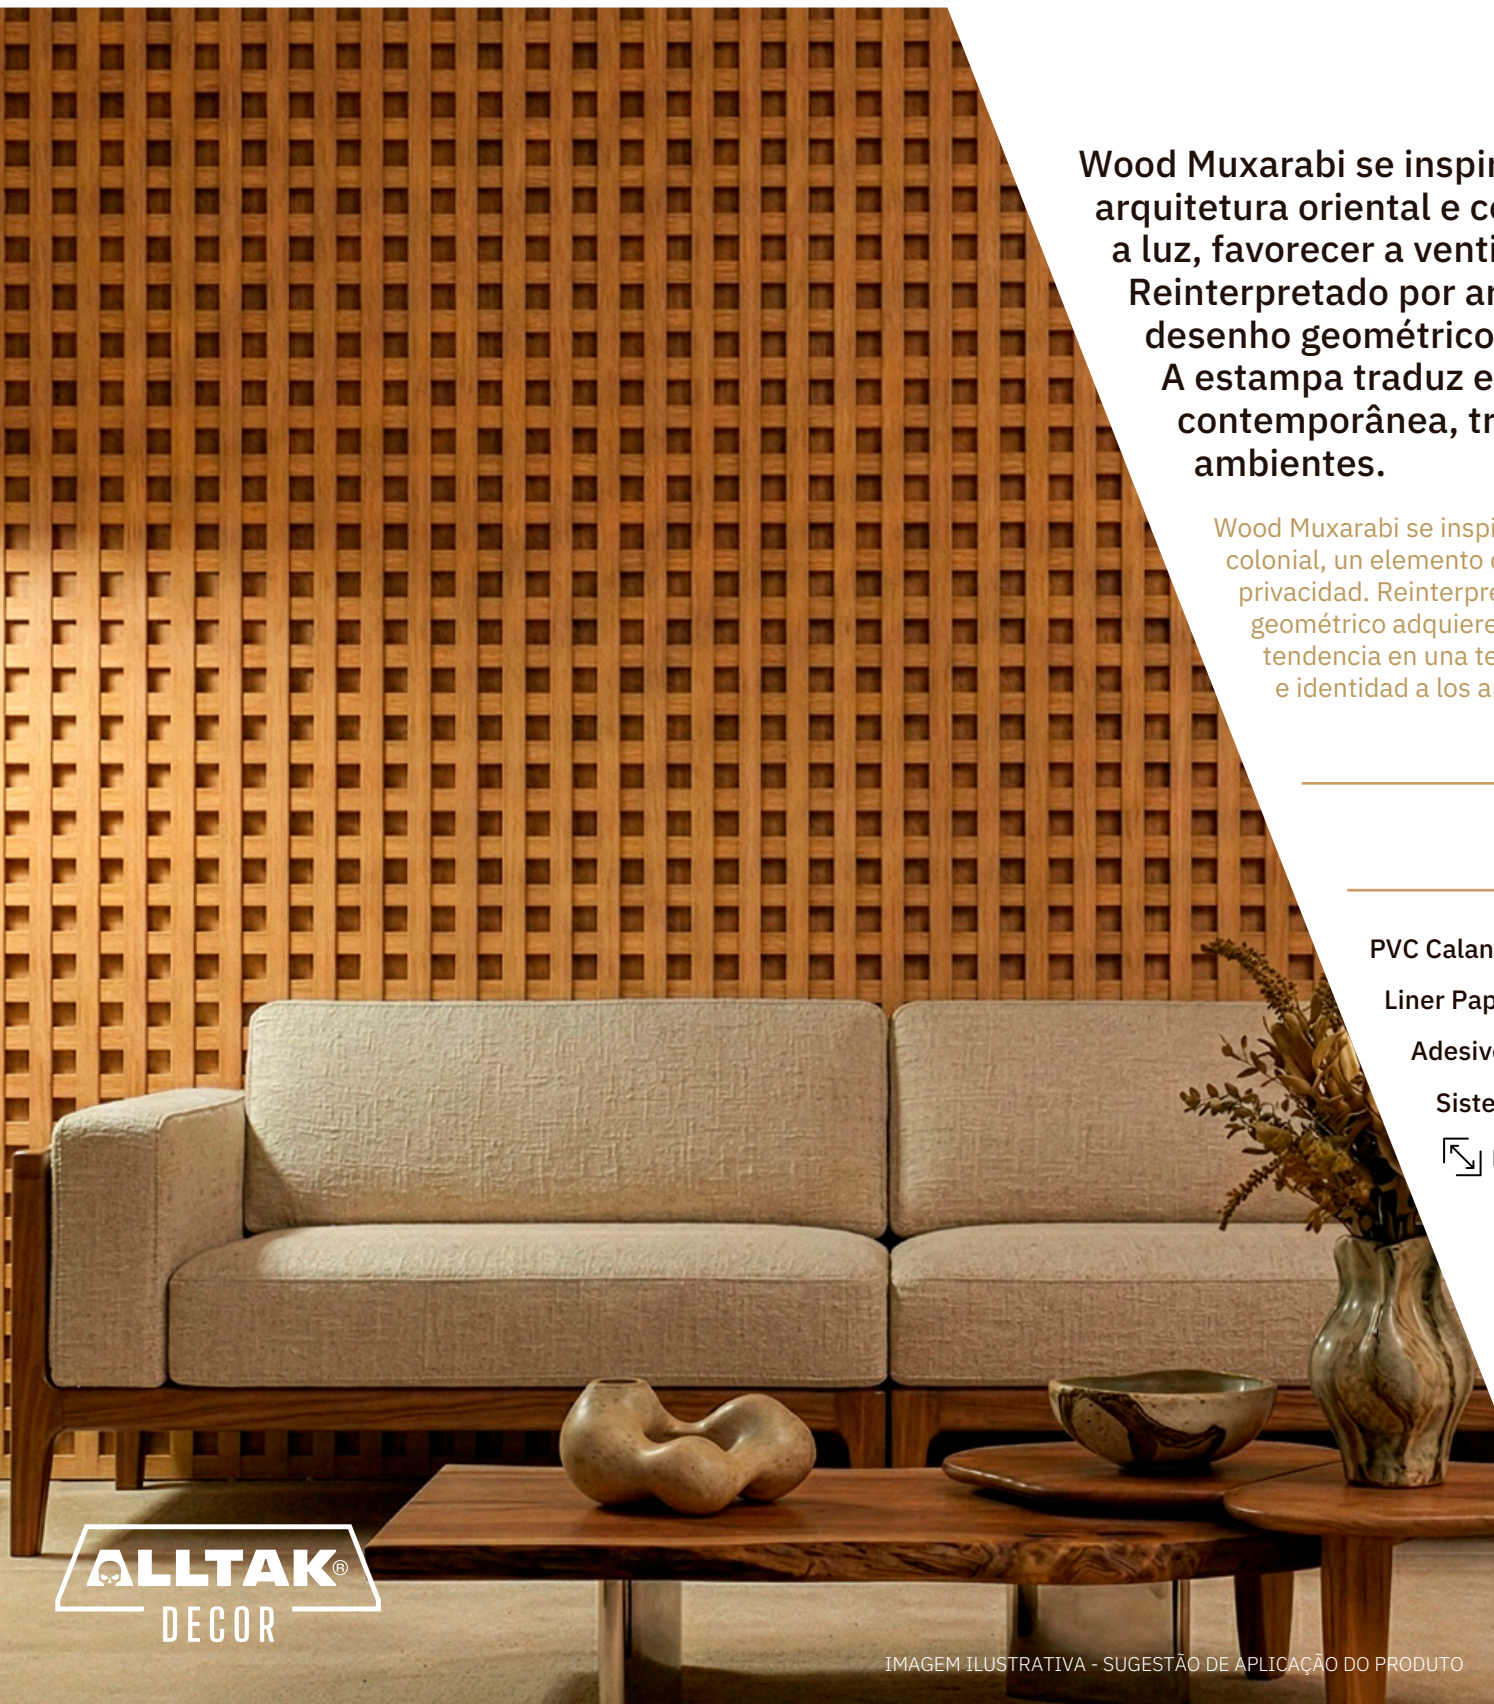

WOOD MUXARABI CONSTANTINOPLA

CÓD. 977D125

Wood Muxarabi se inspira no tradicional muxarabi da arquitetura oriental e colonial, elemento criado para filtrar a luz, favorecer a ventilação e garantir privacidade. Reinterpretado por arquitetos como o novo ripado, seu desenho geométrico ganha uma leitura mais leve e gráfica. A estampa traduz essa tendência em uma textura amadeirada contemporânea, trazendo profundidade e identidade aos ambientes.

Wood Muxarabi se inspira en el tradicional muxarabi de la arquitectura oriental y colonial, un elemento creado para filtrar la luz, favorecer la ventilación y garantizar privacidad. Reinterpretado por arquitectos como el nuevo ripado, su diseño geométrico adquiere una lectura más ligera y gráfica. La estampa traduce esta tendencia en una textura amaderada contemporánea, aportando profundidad e identidad a los ambientes.

PROPRIEDADES FÍSICAS

PVC Calandrado Polimérico 160 μ m(micra)

Liner Papel Couché 130g/m².

Adesivo Acrílico Super Permanente

Sistema Fusion (Dupla Camada)

DIMENSÕES 1,22 X 25 m

ESTAMPA EXCLUSIVA

ALLTAK
DECOR

IMAGEM ILUSTRATIVA - SUGESTÃO DE APLICAÇÃO DO PRODUTO

CORES REPRESENTADAS PODEM SOFRER VARIAÇÃO DE ACORDO COM A TELA DE CADA DISPOSITIVO.