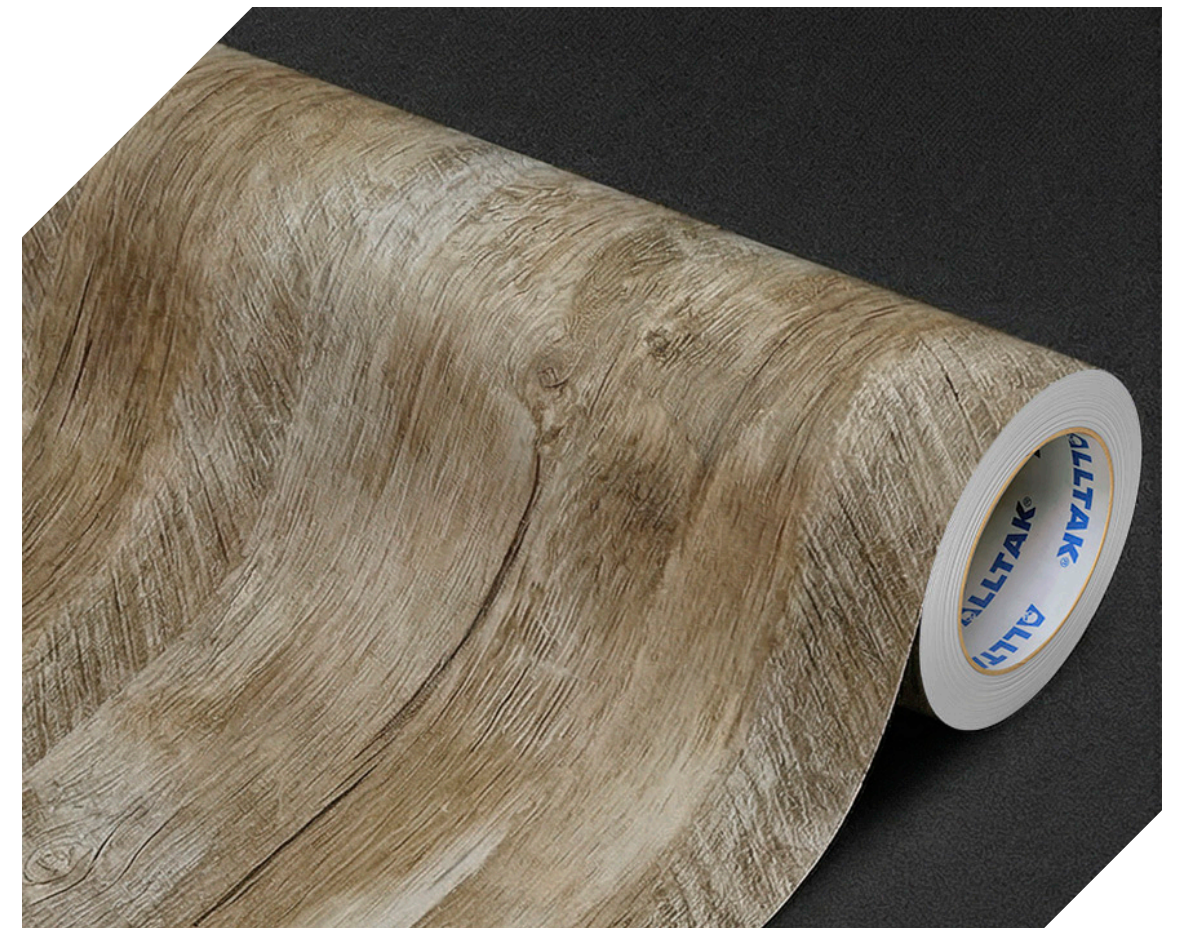

WOOD DEMOLIÇÃO SEVILHA

CÓD. 977030

PROPRIEDADES FÍSICAS

Frontal PVC calandrado 160µm (micra)

Sistema Fusion (Dupla Camada)

Liner Papel Couché 130g/m²

Adesivo Acrílico Super Permanente

Acabamento Fosco Texturizado

DIMENSÕES 1,22 X 25 m

ALLTAK®
DECOR

IMAGEM ILUSTRATIVA - SUGESTÃO DE APLICAÇÃO DO PRODUTO

CORES REPRESENTADAS PODEM SOFRER VARIAÇÃO DE ACORDO COM A TELA DE CADA DISPOSITIVO.