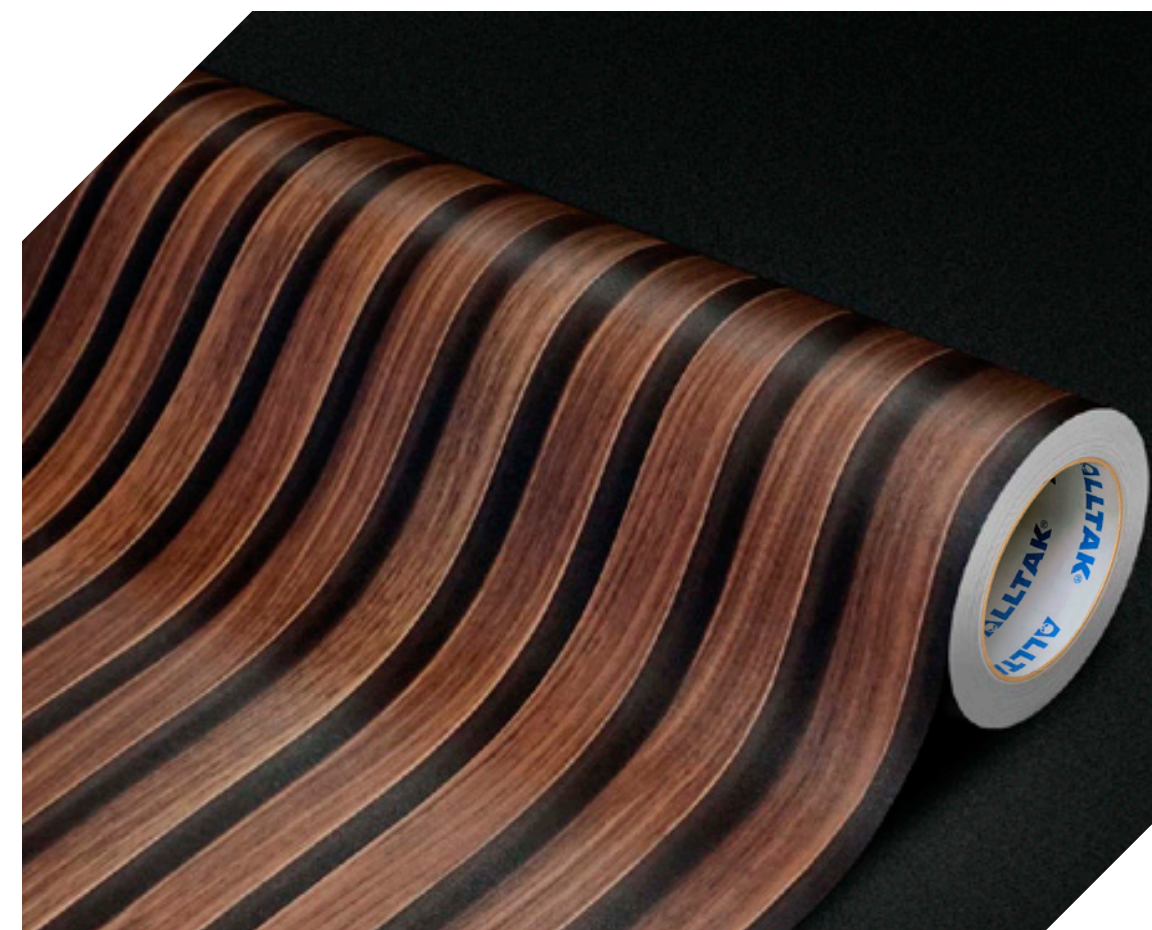

ALLTAK
DECOR

CORES REPRESENTADAS PODEM SOFRER VARIAÇÃO DE ACORDO COM A TELA DE CADA DISPOSITIVO.