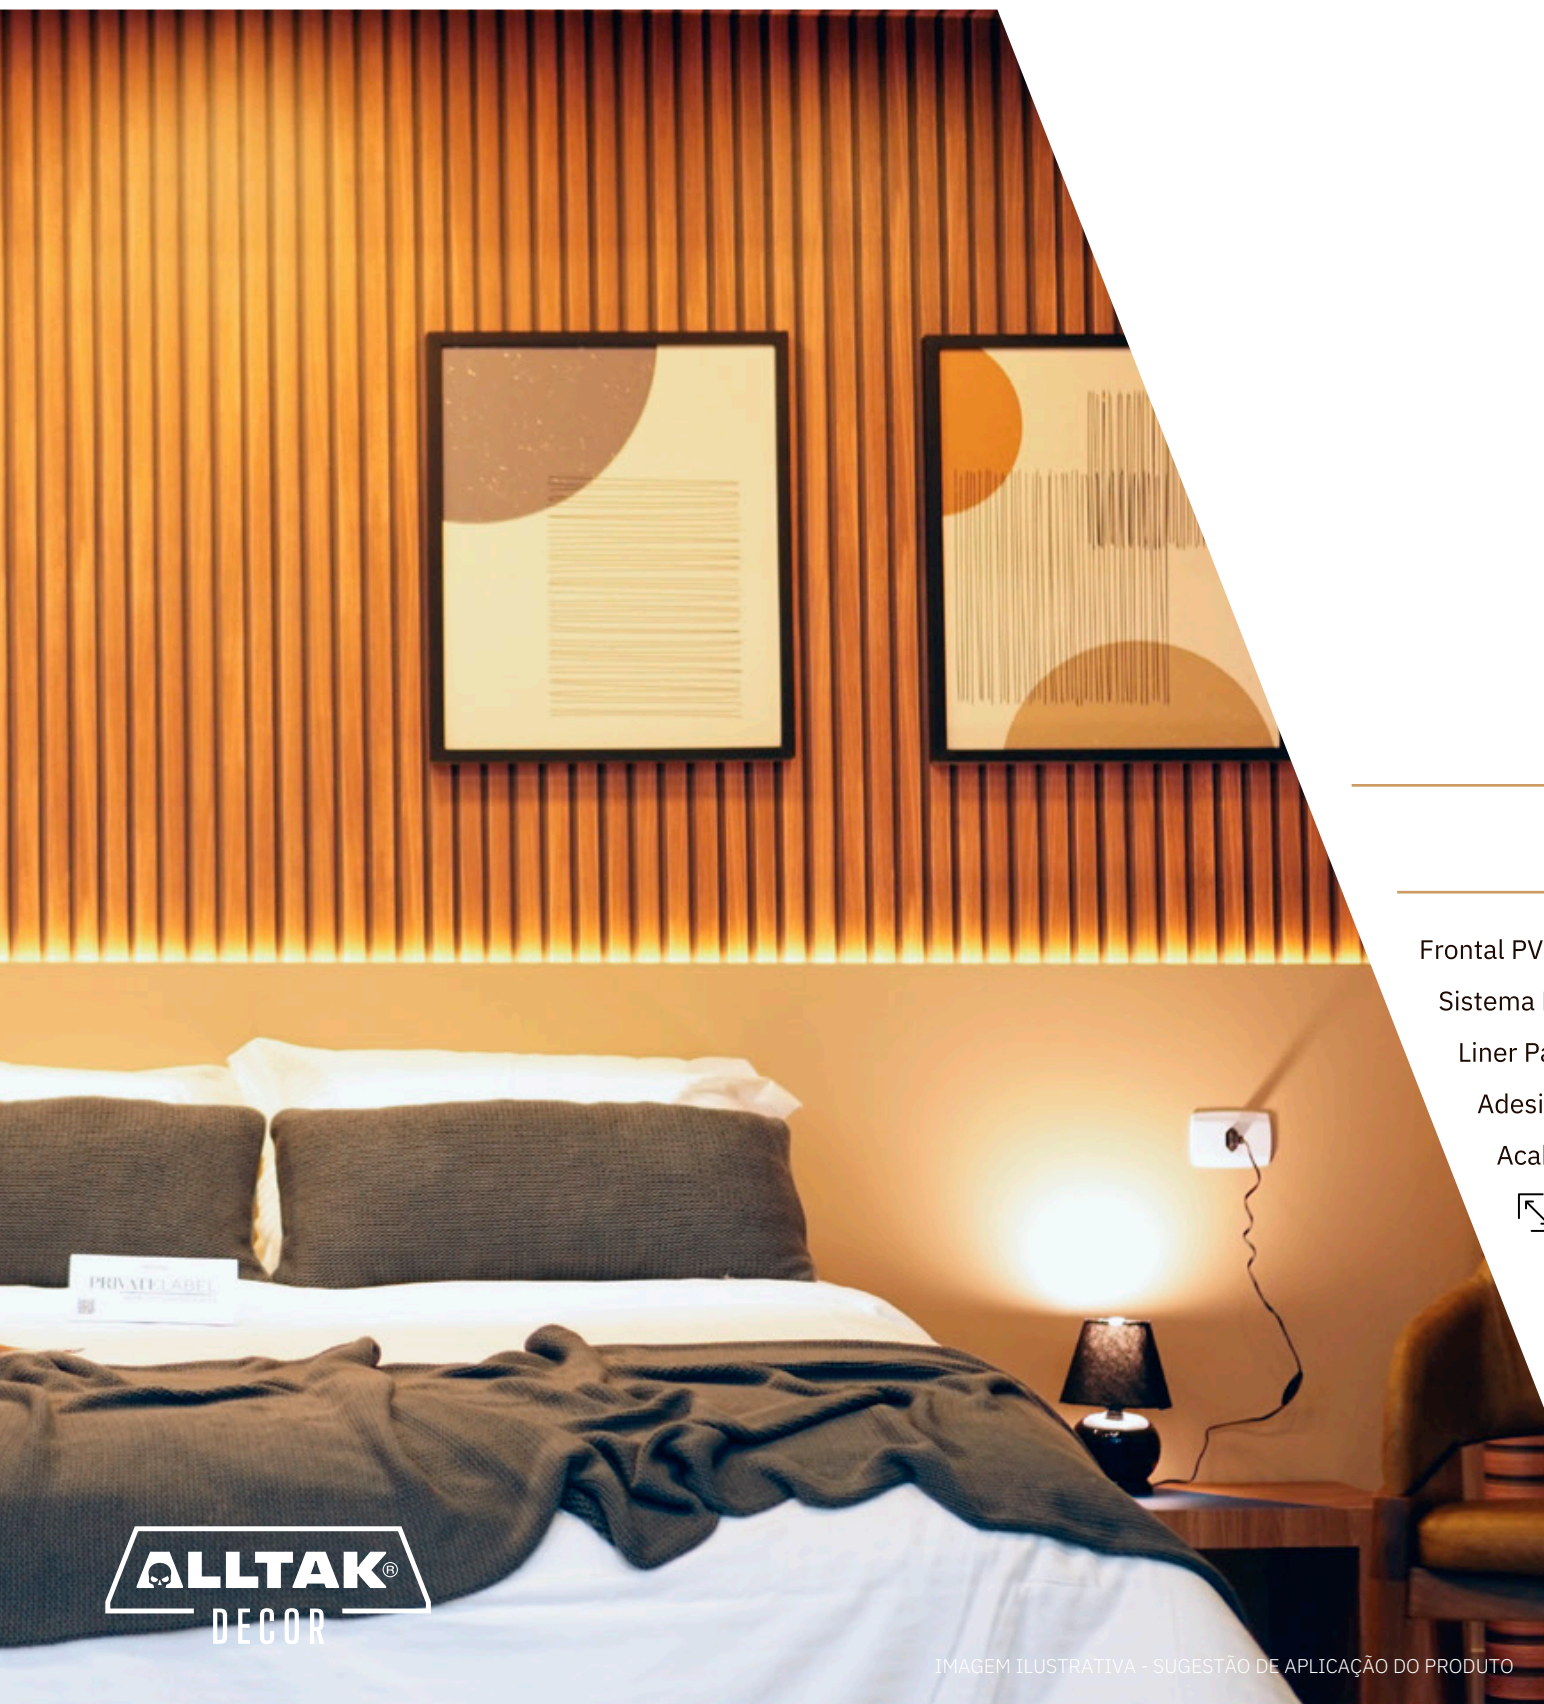

WOOD RIPADO VIGO

CÓD. 977D85

PROPRIEDADES FÍSICAS

Frontal PVC calandrado 160µm (micra)

Sistema Fusion (Dupla Camada)

Liner Papel Couché 130g/m²

Adesivo Acrílico Super Permanente

Acabamento Fosco Texturizado

DIMENSÕES 1,22 X 25 m

IMAGEM ILUSTRATIVA - SUGESTÃO DE APLICAÇÃO DO PRODUTO