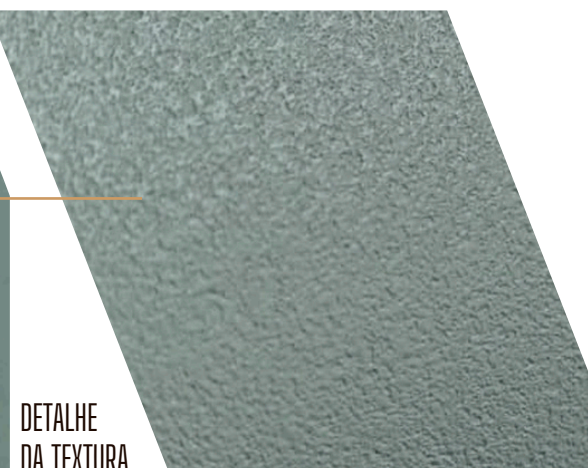

## PROPRIEDADES FÍSICAS

PVC Calandrado Polimérico 140µm(micra)

Liner Papel Couché 130g/m².

Adesivo Acrílico Super Permanente

Acabamento Texturizado Fosco

 DIMENSÕES 1,22 X 25 m

DETALHE  
DA TEXTURA

IMAGEM ILUSTRATIVA - SUGESTÃO DE APLICAÇÃO DO PRODUTO