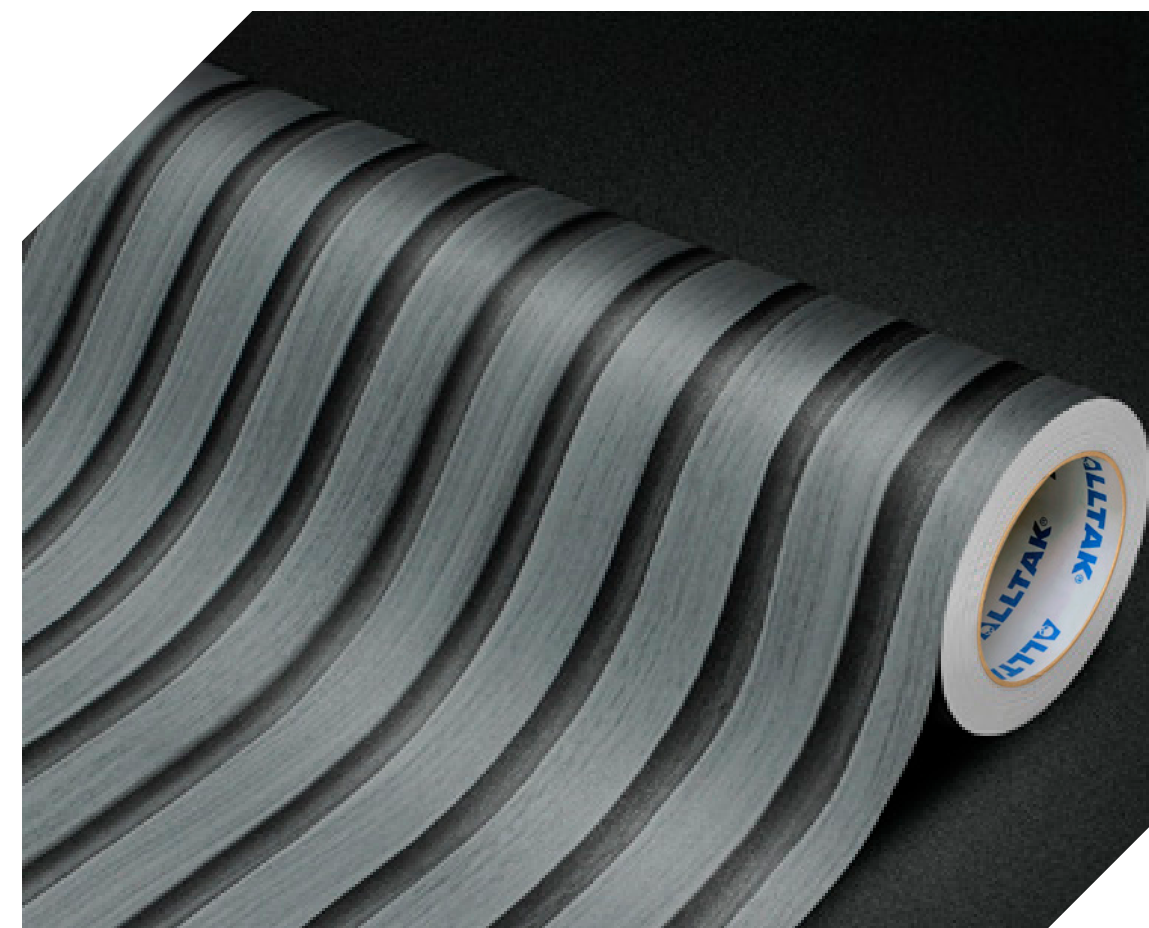

CORES REPRESENTADAS PODEM SOFRER VARIAÇÃO DE ACORDO COM A TELA DE CADA DISPOSITIVO.