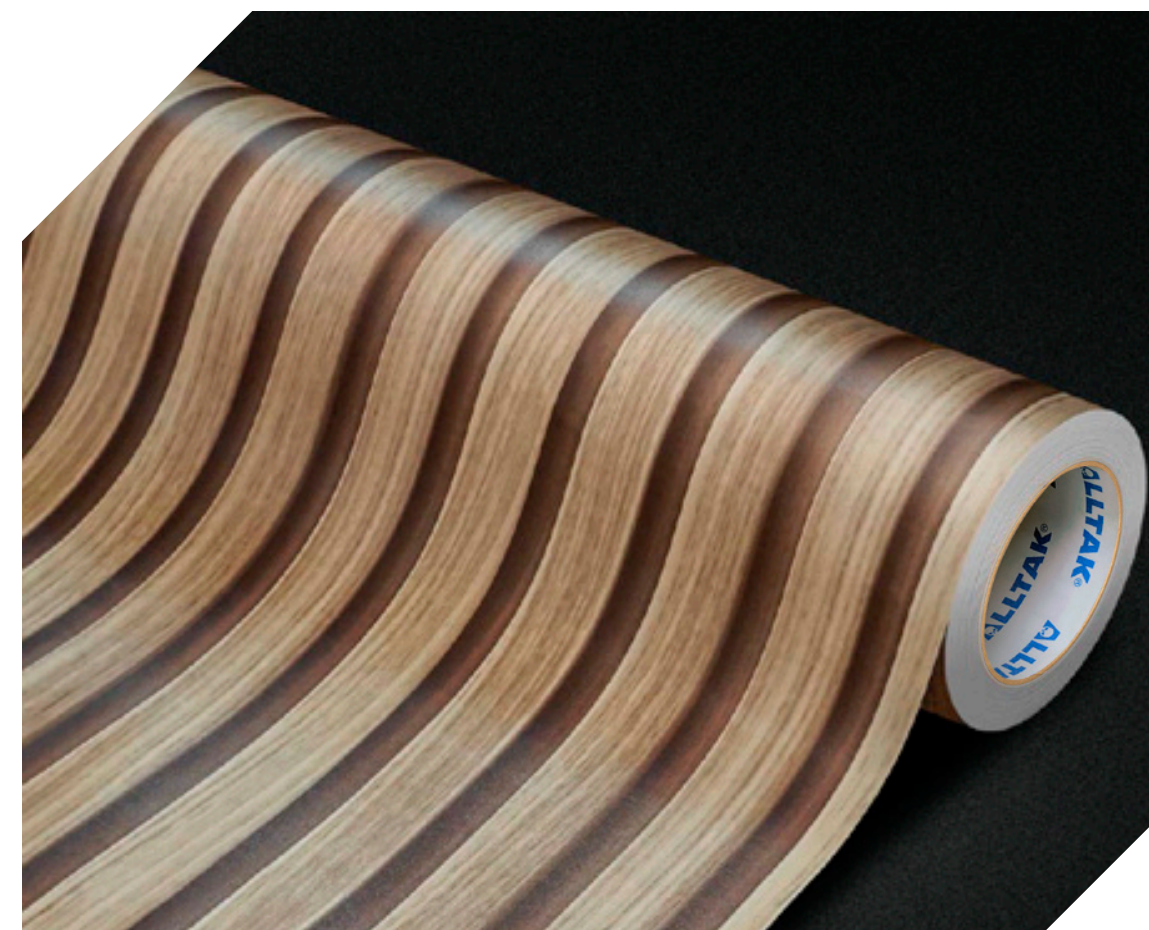

CORES REPRESENTADAS PODEM SOFRER VARIAÇÃO DE ACORDO COM A TELA DE CADA DISPOSITIVO.

ALLTAK
DECOR