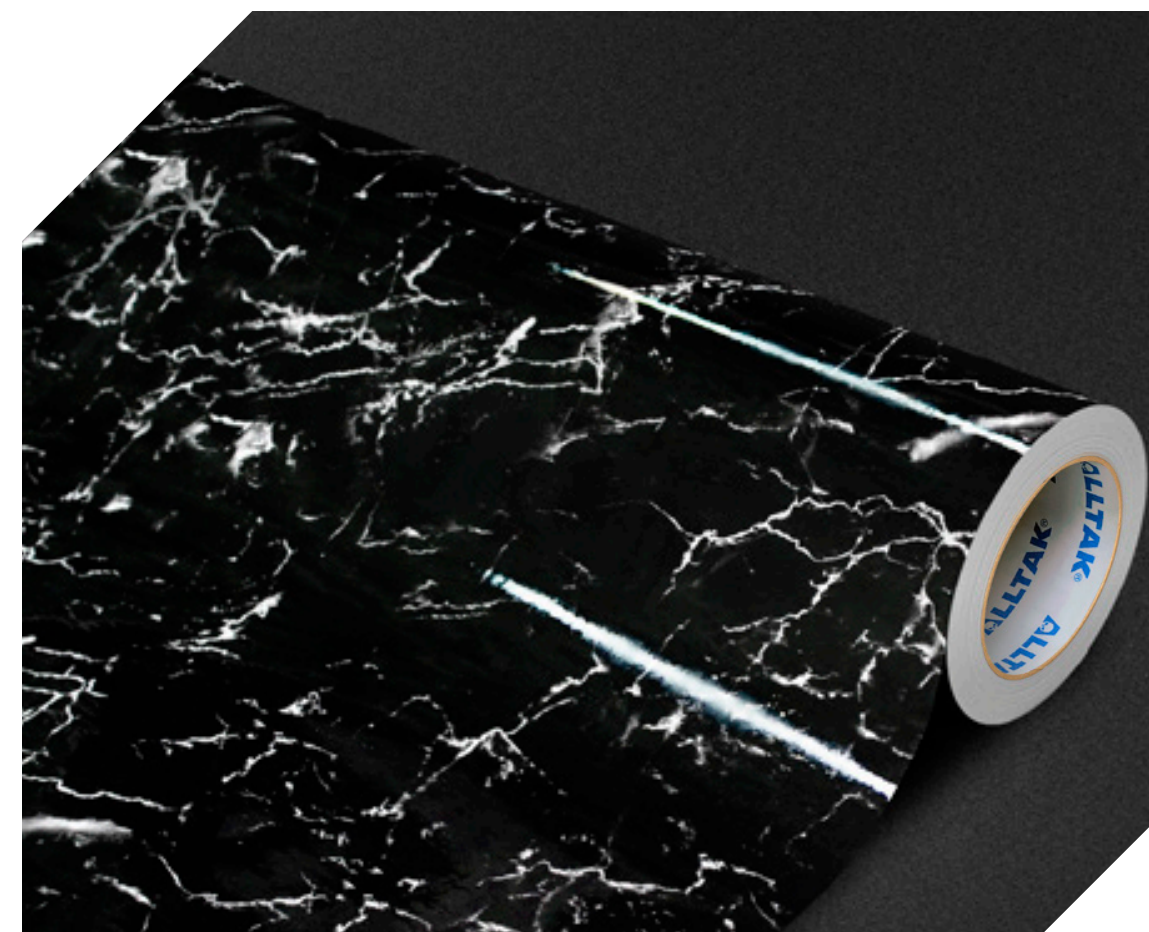

## PROPRIEDADES FÍSICAS

Frontal PVC calandrado 160µm (micra)

Sistema Fusion (Dupla Camada)

Liner Papel Couché 130g/m<sup>2</sup>

Adesivo Acrílico Super Permanente

 DIMENSÕES 1,22 X 25 m

IMAGEM ILUSTRATIVA - SUGESTÃO DE APLICAÇÃO DO PRODUTO