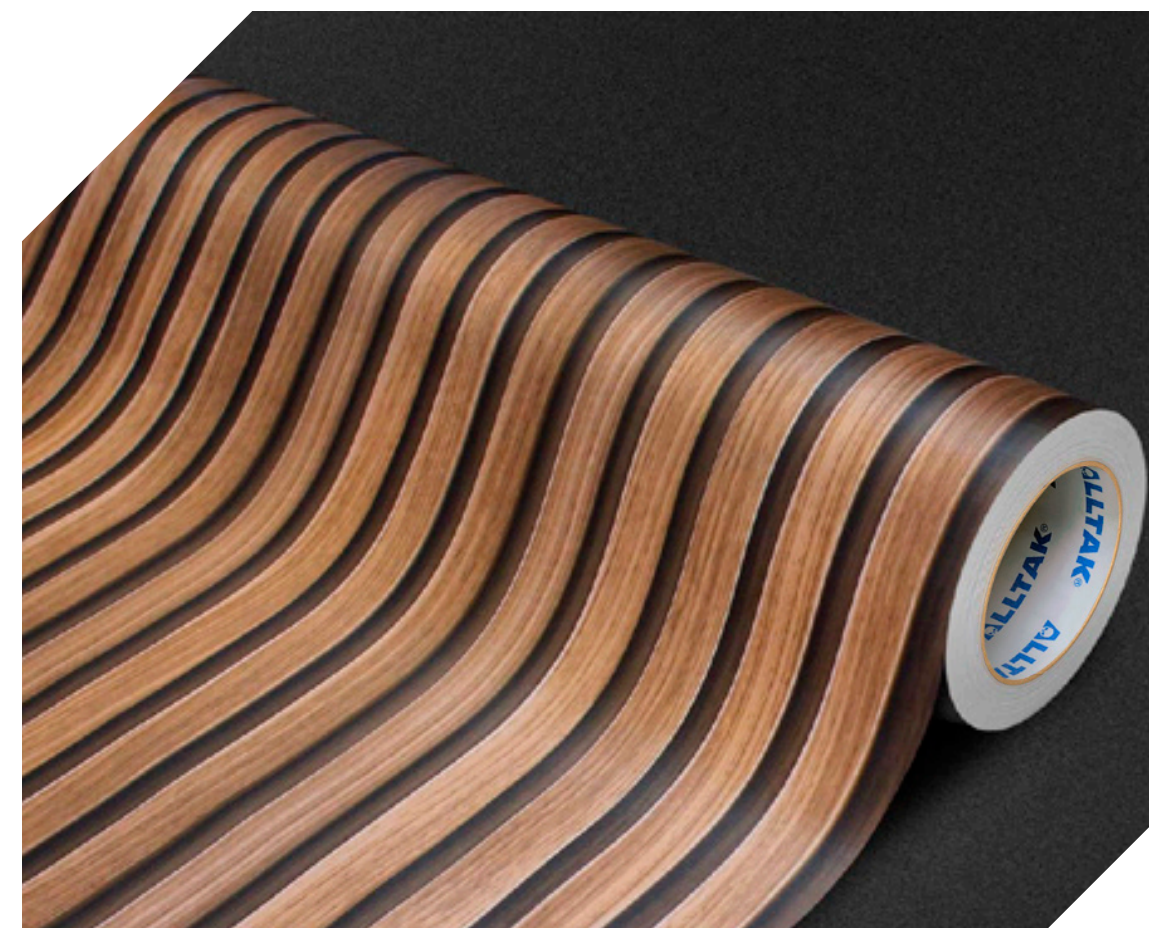

ALLTAK
DECOR

CORES REPRESENTADAS PODEM SOFRER VARIAÇÃO DE ACORDO COM A TELA DE CADA DISPOSITIVO.