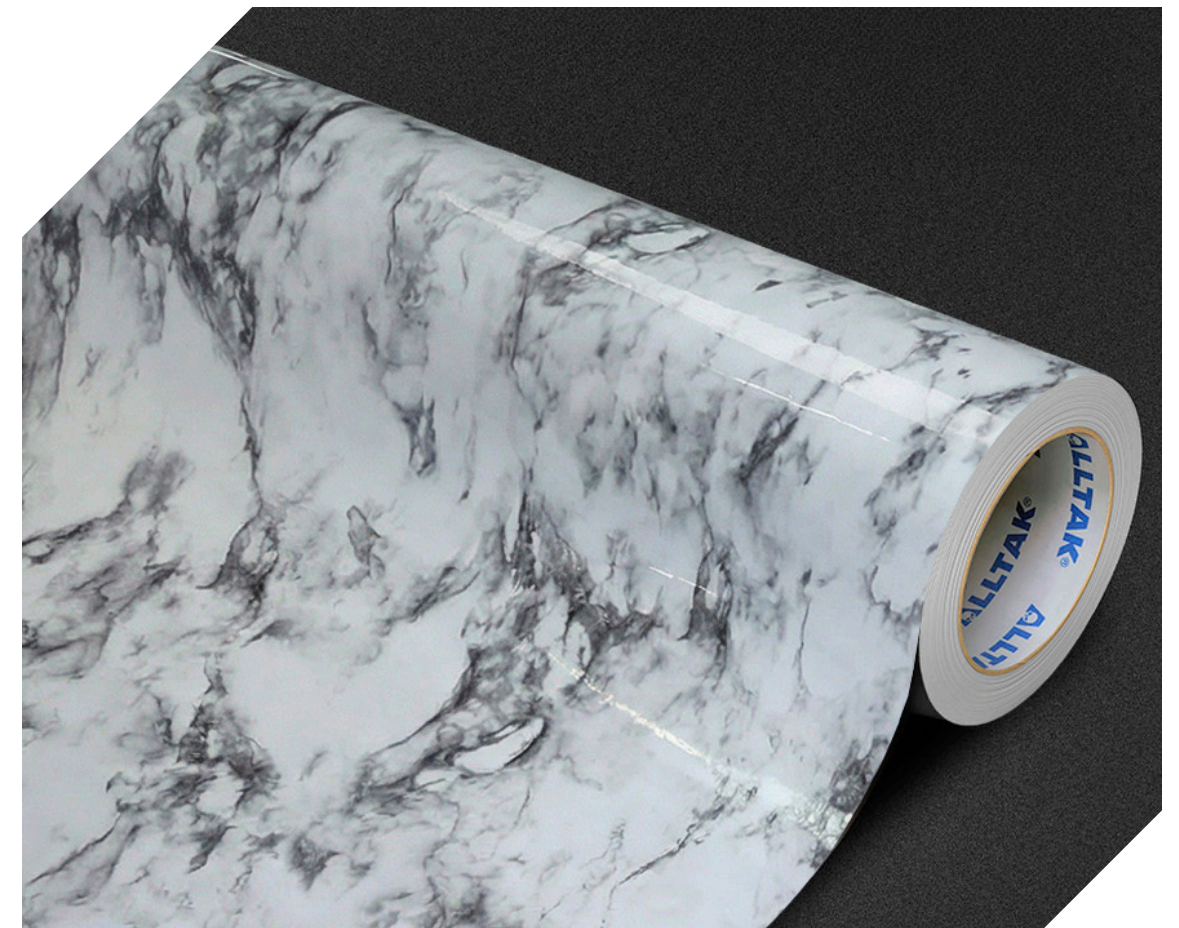

## PROPRIEDADES FÍSICAS

Frontal PVC calandrado 160µm (micra)

Sistema Fusion (Dupla Camada)

Liner Papel Couché 130g/m<sup>2</sup>

Adesivo Acrílico Super Permanente

 DIMENSÕES 1,22 X 25 m

IMAGEM ILUSTRATIVA - SUGESTÃO DE APLICAÇÃO DO PRODUTO