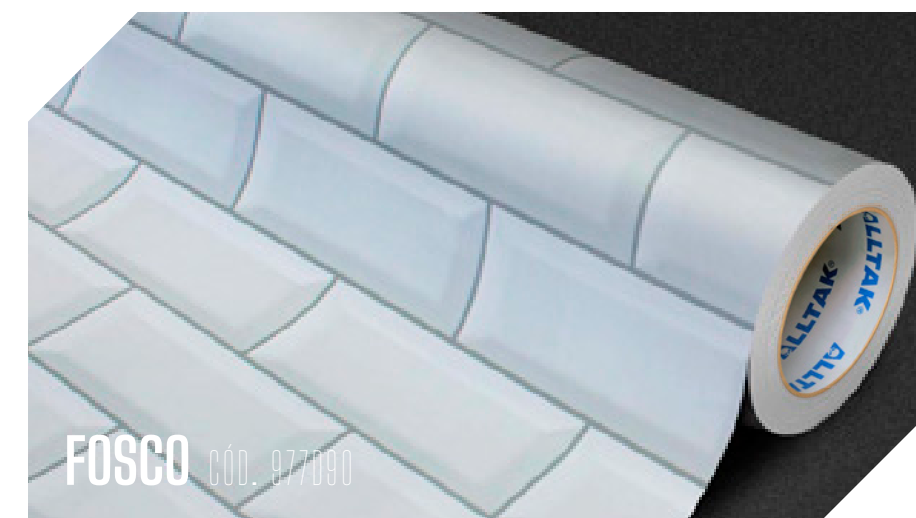

## PROPRIEDADES FÍSICAS

Frontal PVC calandrado 160µm (micra)

Sistema Fusion (Dupla Camada)

Liner Papel Couché 130g/m<sup>2</sup>

Adesivo Acrílico Super Permanente

 DIMENSÕES 1,22 X 25 m

**ALLTAK®**  
DECOR

IMAGEM ILUSTRATIVA - SUGESTÃO DE APLICAÇÃO DO PRODUTO