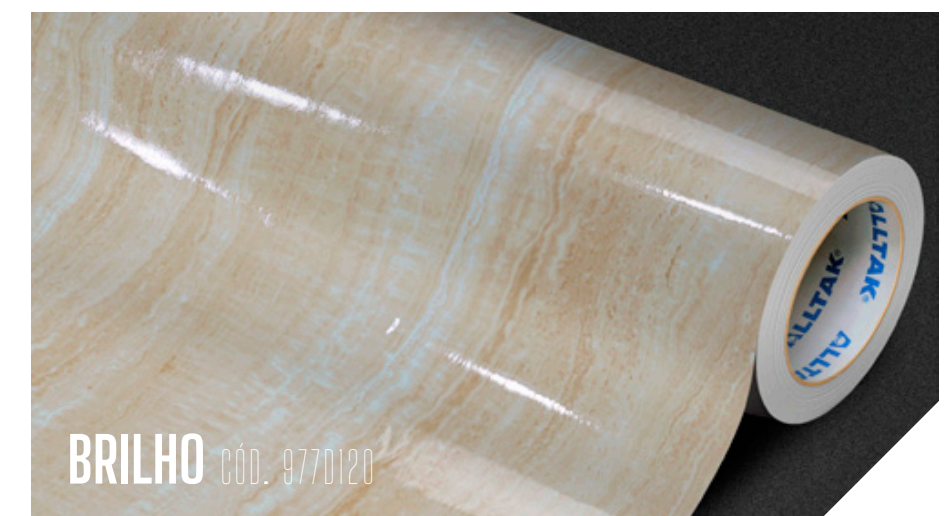

MÁRMORE TIVOLI

Inspirado no travertino de Tivoli, usado desde a Roma Antiga em obras como o Coliseu, este clássico da arquitetura agora ganha uma nova forma de aplicação. A Alltak traz toda essa elegância em duas versões: Brilho, para um efeito luxuoso e imponente, e Fosco, para um toque minimalista e contemporâneo. Um material que atravessou séculos, agora disponível para transformar seus projetos.

Inspirado en el travertino de Tivoli, utilizado desde la Antigua Roma en obras como el Coliseo, este clásico de la arquitectura ahora adquiere una nueva forma de aplicación. Alltak trae toda esta elegancia en dos versiones: Brillo, para un efecto lujoso e imponente, y Mate, para un toque minimalista y contemporáneo. Un material que ha atravesado siglos, ahora disponible para transformar tus proyectos.

**PELÍCULA
DE PROTEÇÃO**
(VERSÃO BRILHANTE)

PROPRIEDADES FÍSICAS

Frontal PVC calandrado 160µm (micra)

Sistema Fusion (Dupla Camada)

Liner Papel Couché 130g/m²

Adesivo Acrílico Super Permanente

DIMENSÕES 1,22 X 25 m

ALLTAK
DECOR

IMAGEM ILUSTRATIVA - SUGESTÃO DE APLICAÇÃO DO PRODUTO

CORES REPRESENTADAS PODEM SOFRER VARIAÇÃO DE ACORDO COM A TELA DE CADA DISPOSITIVO.