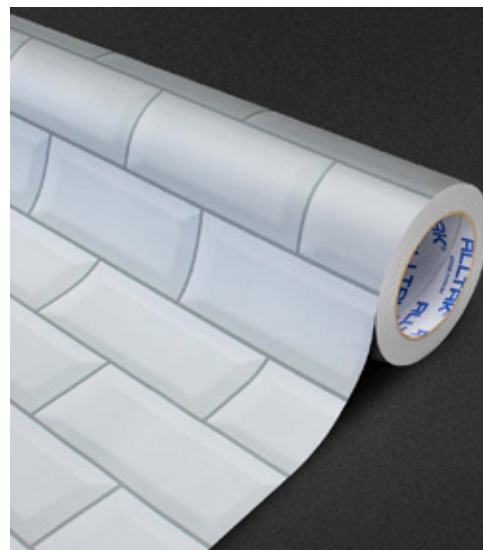

METRÔ BRANCO

FOSCO

cód. 977D90

BRILHO (*PELÍCULA DE PROTEÇÃO)