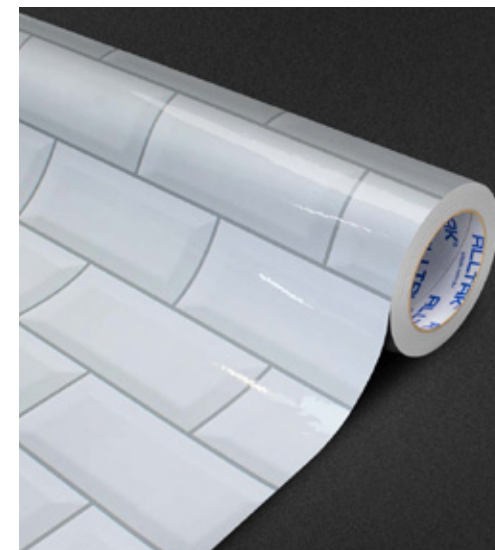

ALLTAK[®] DECOR

IMAGEM ILUSTRATIVA - SUGESTÃO DE APLICAÇÃO DO PRODUTO

METRÔ BRANCO

FOSCO

cód. 977D90

BRILHO (*PELÍCULA DE PROTEÇÃO)

cód. 977D91

Propriedades Físicas