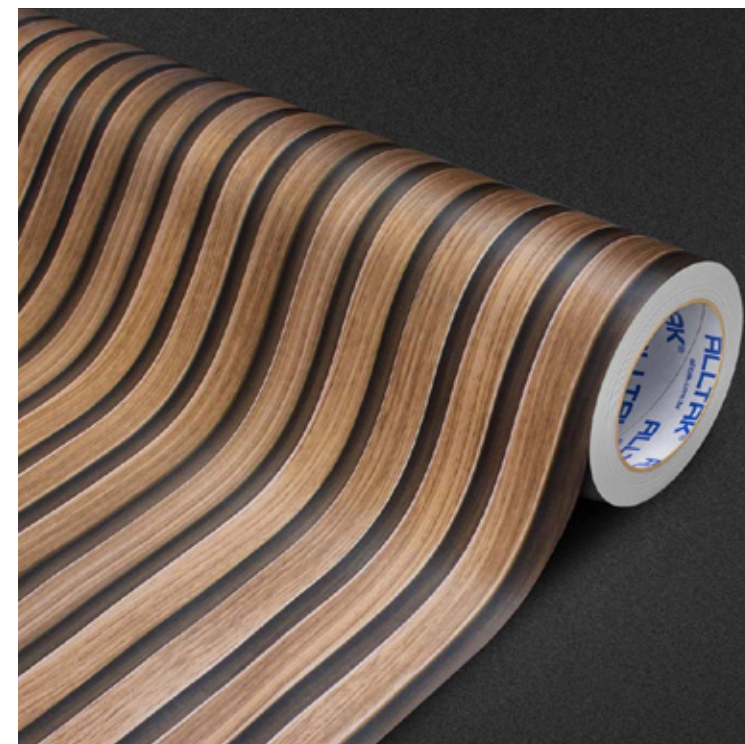

WOOD VIGO

cód. 977D85

1,22 X 25 m

ALLTAK® DECOR

Propriedades Físicas

Frontal PVC calandrado 160µm (micra)
Sistema Fusion (Dupla Camada)
Liner Papel Couché 140g/m².
Adesivo Acrílico Super Permanente
Acabamento Fosco Texturizado

IMAGEM ILUSTRATIVA - SUGESTÃO DE APLICAÇÃO DO PRODUTO