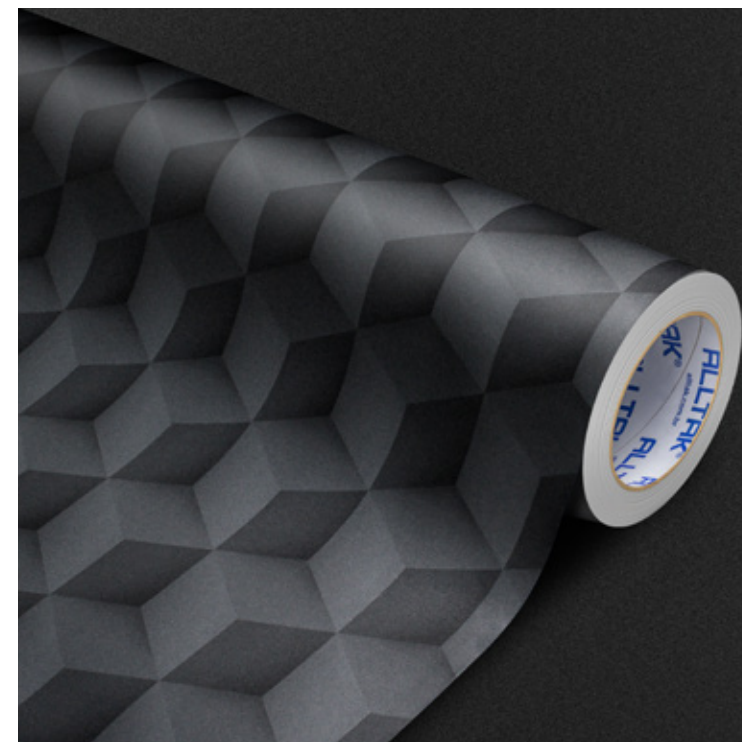

BURN

cód. 977D78

1,22 X 25 m

ALLTAK® **DECOR**

Propriedades Físicas

Frontal PVC calandrado 160µm (micra)
Sistema Fusion (Dupla Camada)
Liner Papel Couché 140g/m².
Adesivo Acrílico Super Permanente
Acabamento Texturizado Fosco

IMAGEM ILUSTRATIVA - SUGESTÃO DE APLICAÇÃO DO PRODUTO