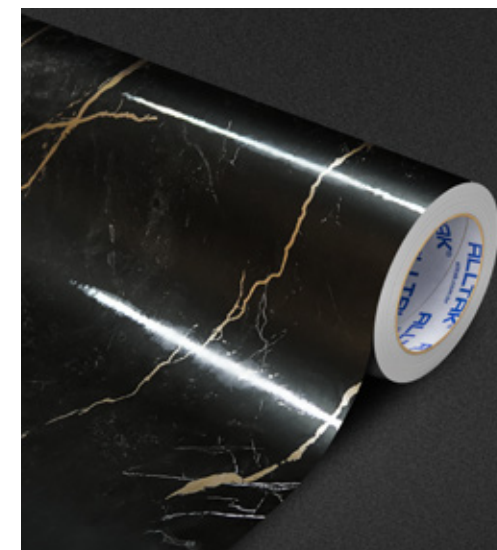

cód. 977D95

PELÍCULA DE
PROTEÇÃO
(VERSÃO BRILHANTE)

Propriedades Físicas

Frontal PVC calandrado 160µm (micra)

Liner Papel Couché 140g/m².

Adesivo Acrílico Super Permanente

Sistema Fusion (Dupla Camada)

Película de Proteção Moldável
(Versão Brilhante)

1,22 X 25 m

ALLTAK® DECOR