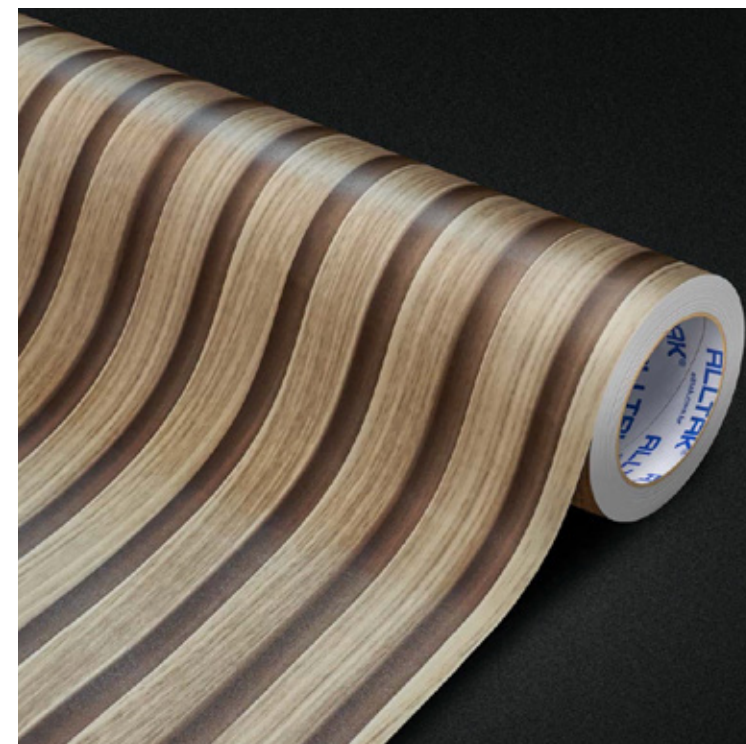

CÓRES REPRESENTADAS PODEM SOFRER VARIAÇÃO DE ACORDO COM A TELA DE CADA DISPOSITIVO.

WOOD VIGO

cód. 977D85

 1,22 X 25 m

ALLTAK® DECOR

Propriedades Físicas

Frontal PVC calandrado 160µm (micra)
 Sistema Fusion (Dupla Camada)
 Liner Papel Couché 140g/m².
 Adesivo Acrílico Super Permanente
 Acabamento Fosco Texturizado

IMAGEM ILUSTRATIVA - SUGESTÃO DE APLICAÇÃO DO PRODUTO

WOOD LUGO

cód. 977D92

Propriedades Físicas

Frontal PVC calandrado 160µm (micra)
 Sistema Fusion (Dupla Camada)
 Liner Papel Couché 140g/m².
 Adesivo Acrílico Super Permanente
 Acabamento Texturizado Fosco