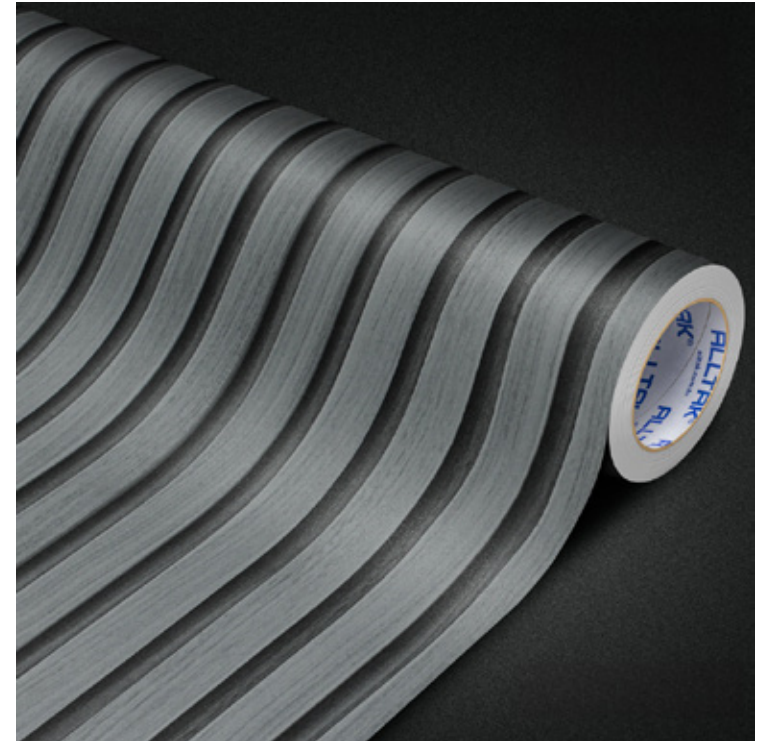

WOOD LEON

cód. 977D98

Propriedades Físicas

Frontal PVC calandrado 160 μ m (micra)
Sistema Fusion (Dupla Camada)
Liner Papel Couché 140g/m².
Adesivo Acrílico Super Permanente
Acabamento Texturizado Fosco

1,22 X 25 m

ALLTAK® **DECOR**