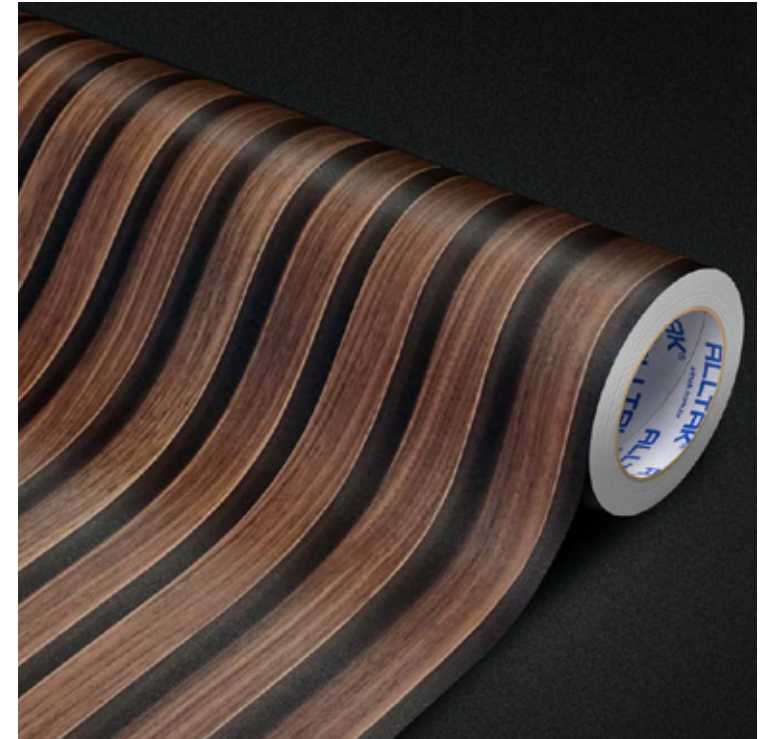

WOOD BURGO

cód. 977D93

Propriedades Físicas

Frontal PVC calandrado 160µm (micra)
Sistema Fusion (Dupla Camada)
Liner Papel Couché 140g/m².
Adesivo Acrílico Super Permanente
Acabamento Texturizado Fosco

1,22 X 25 m

ALLTAK® **DECOR**