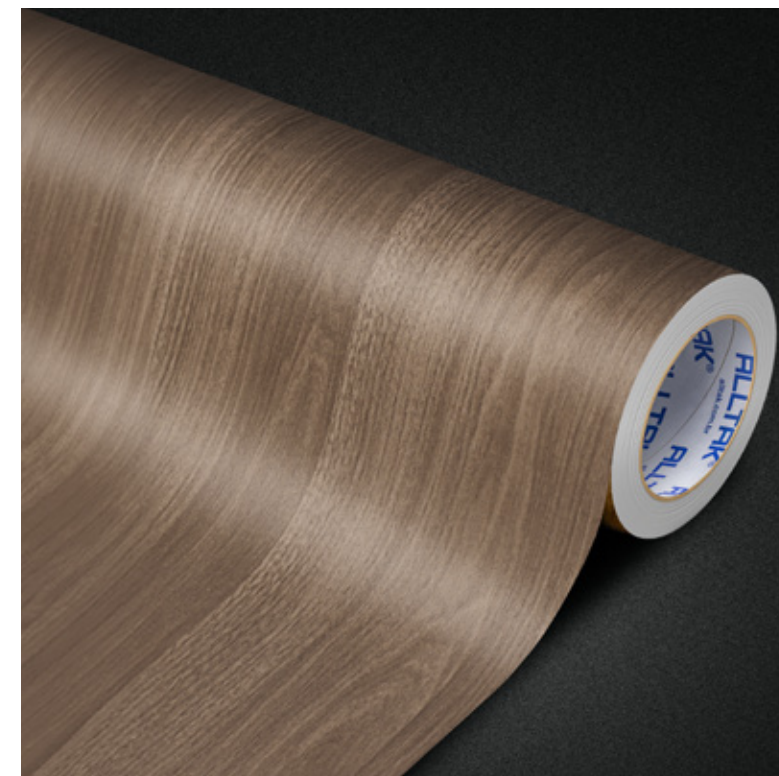

PISOTAK

MATERIAL PARA APLICAÇÃO EM PISO

WOOD

ALLTAK[®] DECOR

WOOD ASTÚRIAS

cód. 977D109

↖ 1,22 X 25 m

Propriedades Físicas