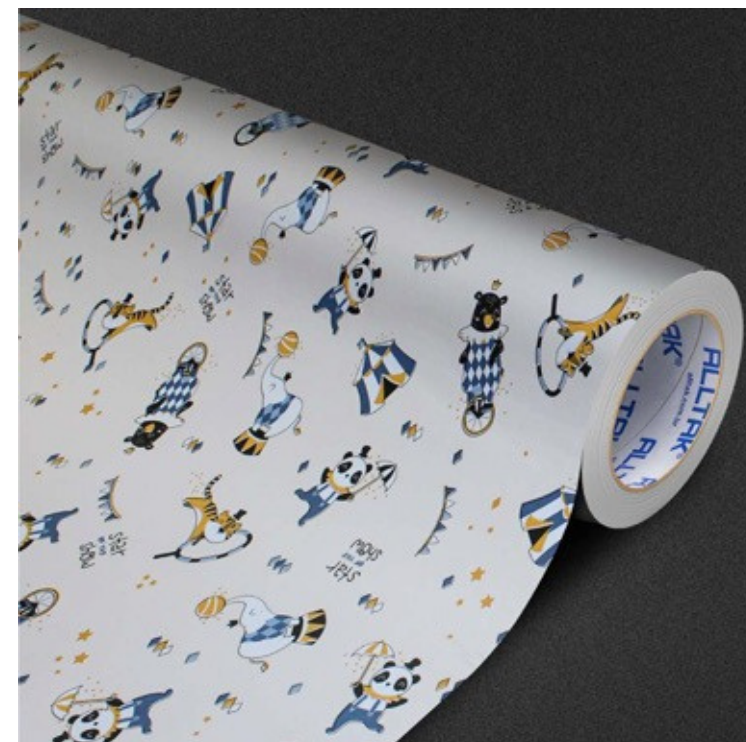

 1,22 X 25 m

ALLTAK® DECOR

IMAGEM ILUSTRATIVA - SUGESTÃO DE APLICAÇÃO DO PRODUTO

CORES REPRESENTADAS, PODEM SOFRER VARIAÇÃO DE ACORDO COM A TELA DE CADA DISPOSITIVO.

CIRCO

cód. 977D49

Propriedades Físicas
 Frontal PVC calandrado 160µm (micra)
 Sistema Fusion (Dupla Camada)
 Liner Papel Couché 140g/m².
 Adesivo Acrílico Super Permanente
 Acabamento Texturizado Fosco