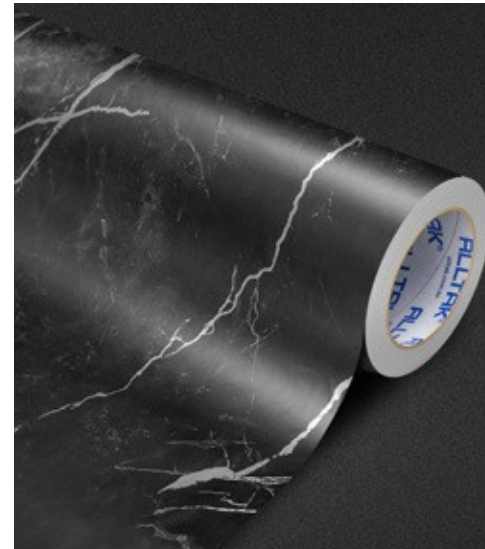

MÁRMORE GRÍGIO

FOSCO

cód. 977D106

BRILHO (*PELÍCULA DE PROTEÇÃO)