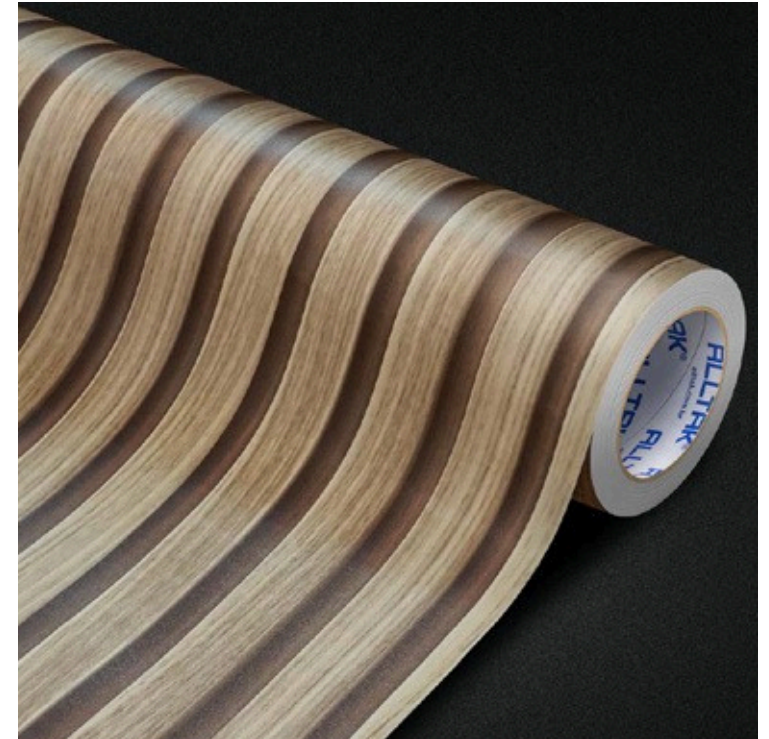

WOOD LUGO

cód. 977D92

Propriedades Físicas

Frontal PVC calandrado 160µm (micra)

Sistema Fusion (Dupla Camada)

Liner Papel Couché 140g/m².

Adesivo Acrílico Super Permanente

Acabamento Texturizado Fosco

1,22 X 25 m

ALLTAK® **DECOR**