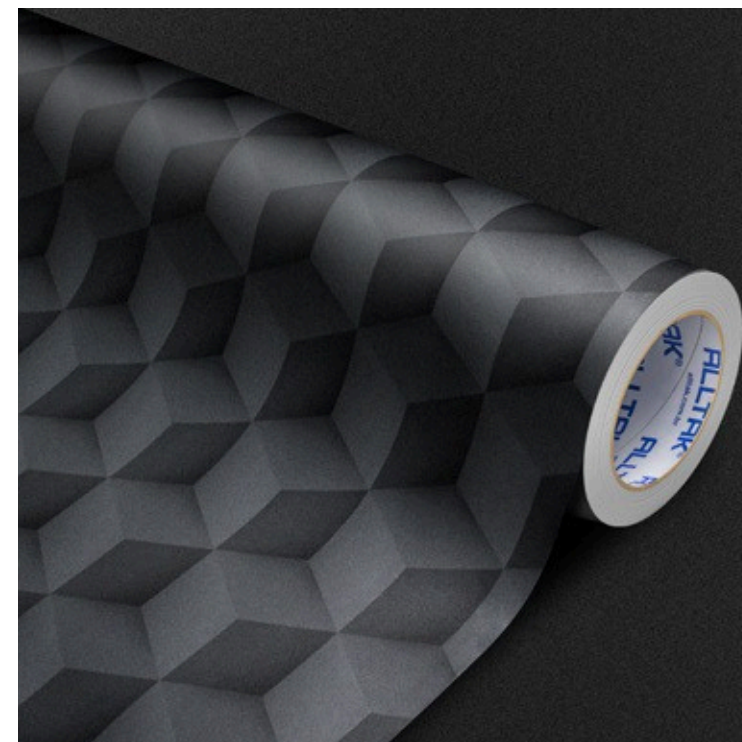

BURN

cód. 977D78

Propriedades Físicas
Frontal PVC calandrado 160µm (micra)
Sistema Fusion (Dupla Camada)
Liner Papel Couché 140g/m².
Adesivo Acrílico Super Permanente
Acabamento Texturizado Fosco

1,22 X 25 m

ALLTAK® DECOR

IMAGEM ILUSTRATIVA - SUGESTÃO DE APLICAÇÃO DO PRODUTO

CORES REPRESENTADAS, PODEM SOFRER VARIAÇÃO DE ACORDO COM A TELA DE CADA DISPOSITIVO.