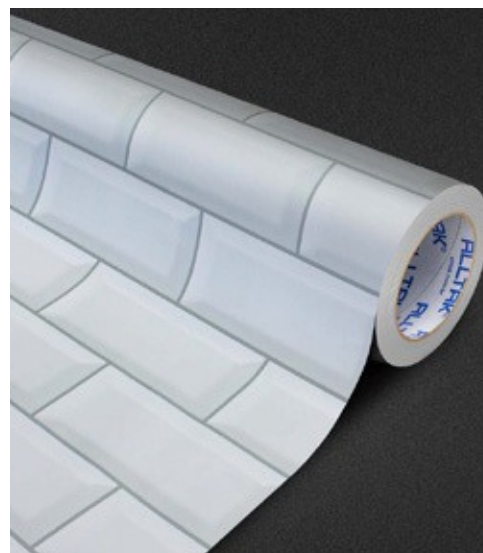

FOSCO

cód. 977D90

BRILHO (*PELÍCULA DE PROTEÇÃO)