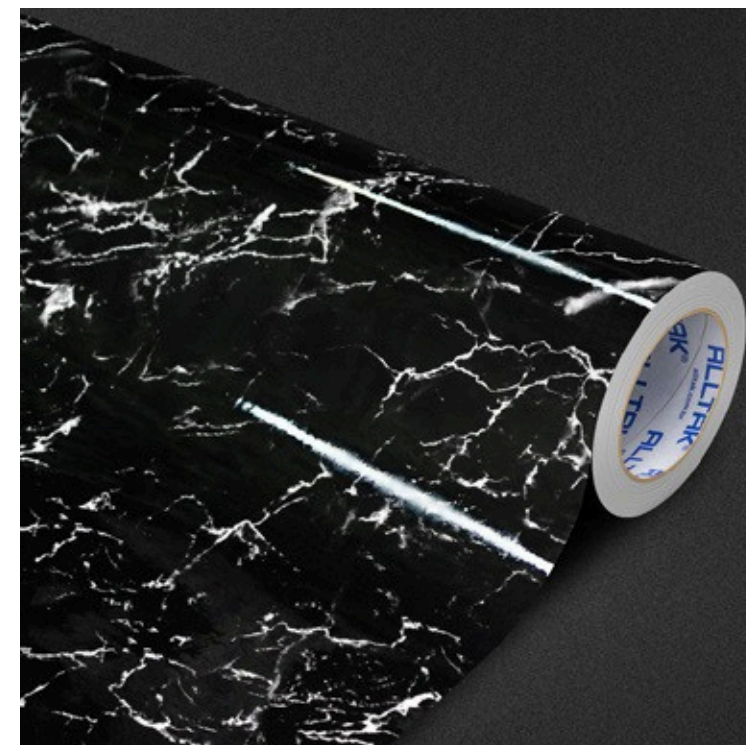

MÁRMORE NERO

cód. 977D64

PELÍCULA DE
PROTEÇÃO

IMAGEM ILUSTRATIVA - SUGESTÃO DE APLICAÇÃO DO PRODUTO

Propriedades Físicas
Frontal PVC calandrado 160 μ m (micra)
Liner Papel Couché 140g/m².
Adesivo Acrílico Super Permanente
Sistema Fusion (Dupla Camada)
Película de Proteção Moldável
(Versão Brilhante)

1,22 X 25 m

ALLTAK® **DECOR**