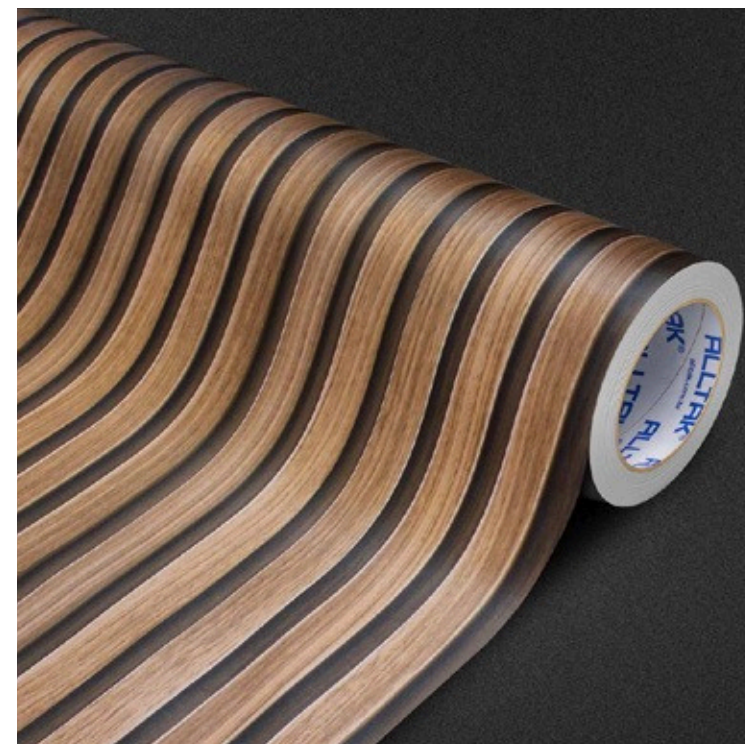

WOOD VIGO

cód. 977D85

IMAGEM ILUSTRATIVA - SUGESTÃO DE APLICAÇÃO DO PRODUTO

CORES REPRESENTADAS PODEM SOFRER VARIAÇÃO DE ACORDO COM A TELA DE CADA DISPOSITIVO.