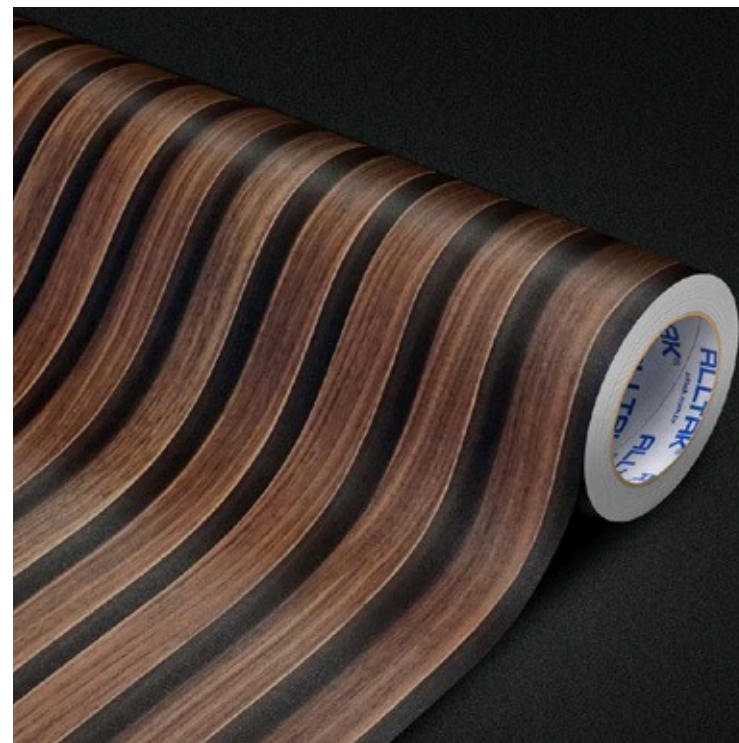

Liner Papel Couché 140g/m².

Adesivo Acrílico Super Permanente

Acabamento Texturizado Fosco

 1,22 X 25 m

ALLTAK[®] **DECOR**

WOOD BURGO

cód. 977D93

Propriedades Físicas
 Frontal PVC calandrado 160µm (micra)
 Sistema Fusion (Dupla Camada)
 Liner Papel Couché 140g/m².
 Adesivo Acrílico Super Permanente
 Acabamento Texturizado Fosco