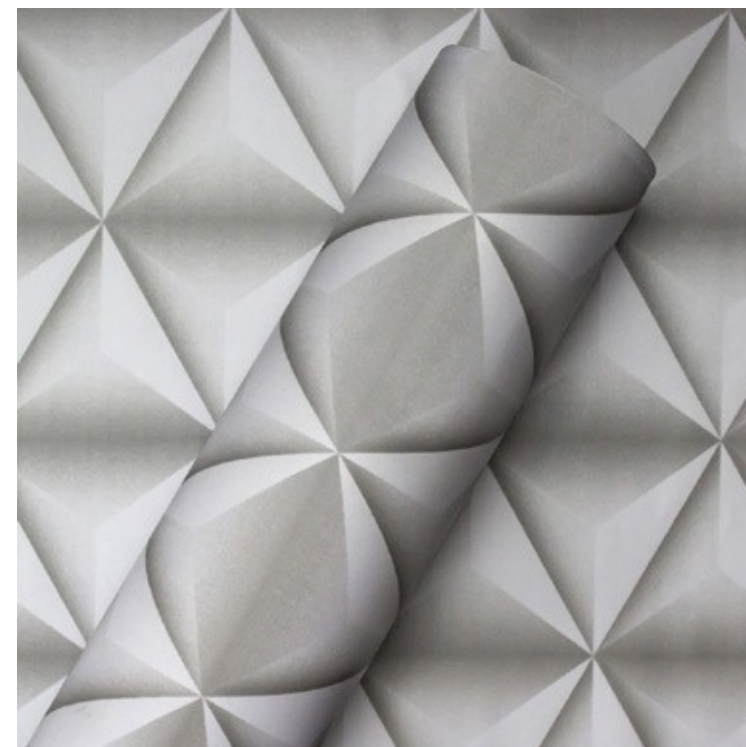

RHAPSODY

cód. 977D47

Propriedades Físicas
Frontal PVC calandrado 160µm (micra)
Sistema Fusion (Dupla Camada)
Liner Papel Couché 140g/m².
Adesivo Acrílico Super Permanente
Acabamento Texturizado Fosco

1,22 X 25 m

ALLTAK® **DECOR**

IMAGEM ILUSTRATIVA - SUGESTÃO DE APLICAÇÃO DO PRODUTO

CORES REPRESENTADAS PODEM SOFRER VARIACÃO DE ACORDO COM A TELA DE CADA DISPOSITIVO.